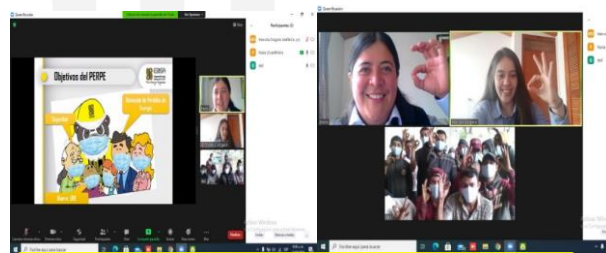

Taller Virtual_Minerales Tierra MC SAS