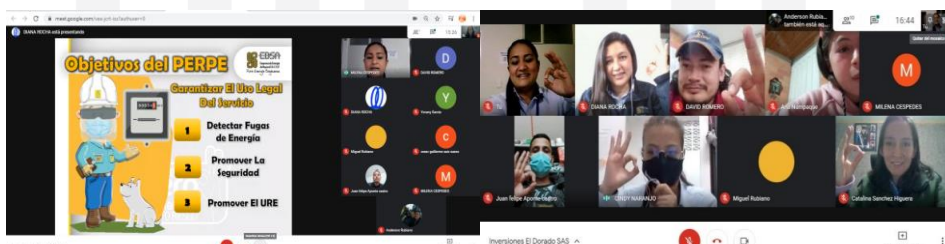

Inversiones El Dorado